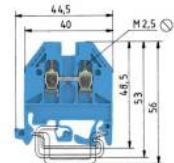

Beskrivelse

Gjennomføring DIN-skinne rekkeklemme med skruetilkopling for montering på TS 35 og TS 32, nominelt tverrsnitt 2.5 mm², bredde 5 mm, farge blå

Teknisk beskrivelse

SELOS Screw connection with rising cage clamp 0.5 to 150 mm² Standard DIN rail terminal blocks Duo DIN rail terminal blocks Multi-tier blocks Initiator/actuator blocks Measuring/disconnect blocks Fuse blocks Function blocks DIN rail terminal blocks with

ETIM-egenskaper

Tilkoblingsbart ledertverrsnitt fintrådet	5 - 25
Tilkoblingsbart ledertverrsnitt entrådet	4 - 5
Merkestrøm In	24
Merkespenning	1000
Tilkoblingstype 1	Skrukobling
Tilkoblingstype 2	Skrukobling
Antall etasjer	1
Antall klemmeposisjoner per nivå	2
Monteringsmetode	DIN-/G-skinne TH35/G32
Materiale i isolasjonskropp	Termoplast
Driftstemperaturområde	-25 - 70
Isolasjonmaterialets flammehemmend	V0
Eksplisjonsikker utførelse Ex e	Ja
Terminalplate nødvendig	Ja
Farge	Blå